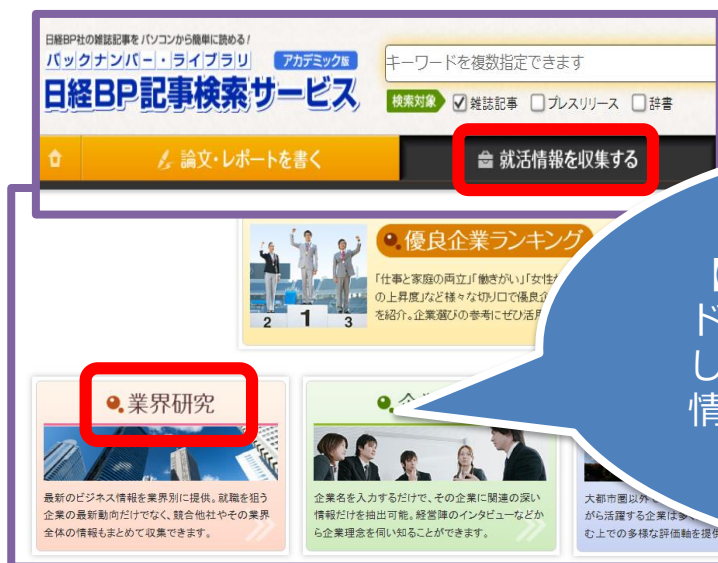

## ■ eol

専門情報

上場企業を中心とした、有価証券報告書やその他企業情報、財務データ等から構成されるデータベースです。

- ▶【学内から】図書館Webサイトのデータベース一覧の「eol」よりご利用いただけます。<https://www.lib.cuc.ac.jp/search/database>

「Automatic Login」ボタンをクリックすると検索画面になります。

- ※データベースのご利用終了後は、**ログアウトをお忘れなく。**
- ※学外からデータベースを利用する場合は、**リモートアクセス (RemoteXs) の申請が必要です。詳しくは[こちら](#)から。**

日本経済新聞の記事を検索できるデータベースです。**企業情報等も検索できます。**

- ▶【学内から】図書館Webサイト、データベース一覧の「日経テレコン」より、ご利用いただけます。

<https://www.lib.cuc.ac.jp/search/database>

企業検索は、複数のメディアや調査会社が提供する国内外の企業データベースを収録しています。

企業検索の【日経会社プロフィール】では、会社の基礎情報や沿革、業績・財務情報、関連記事を手に入れます。

## ■日経BP記事検索サービス

日経BP社発行の雑誌記事を検索して、テキスト版またはPDF版で読むことができます。

- ▶【学内から】図書館Webサイト、データベース一覧の「日経BP記事検索サービス」より、ご利用いただけます。

<https://www.lib.cuc.ac.jp/search/database>

就活情報を収集するの【業界研究】では、業界をリードする人物のインタビューや新しい技術についての解説、商品情報などから、業界全体の動向を把握できます。